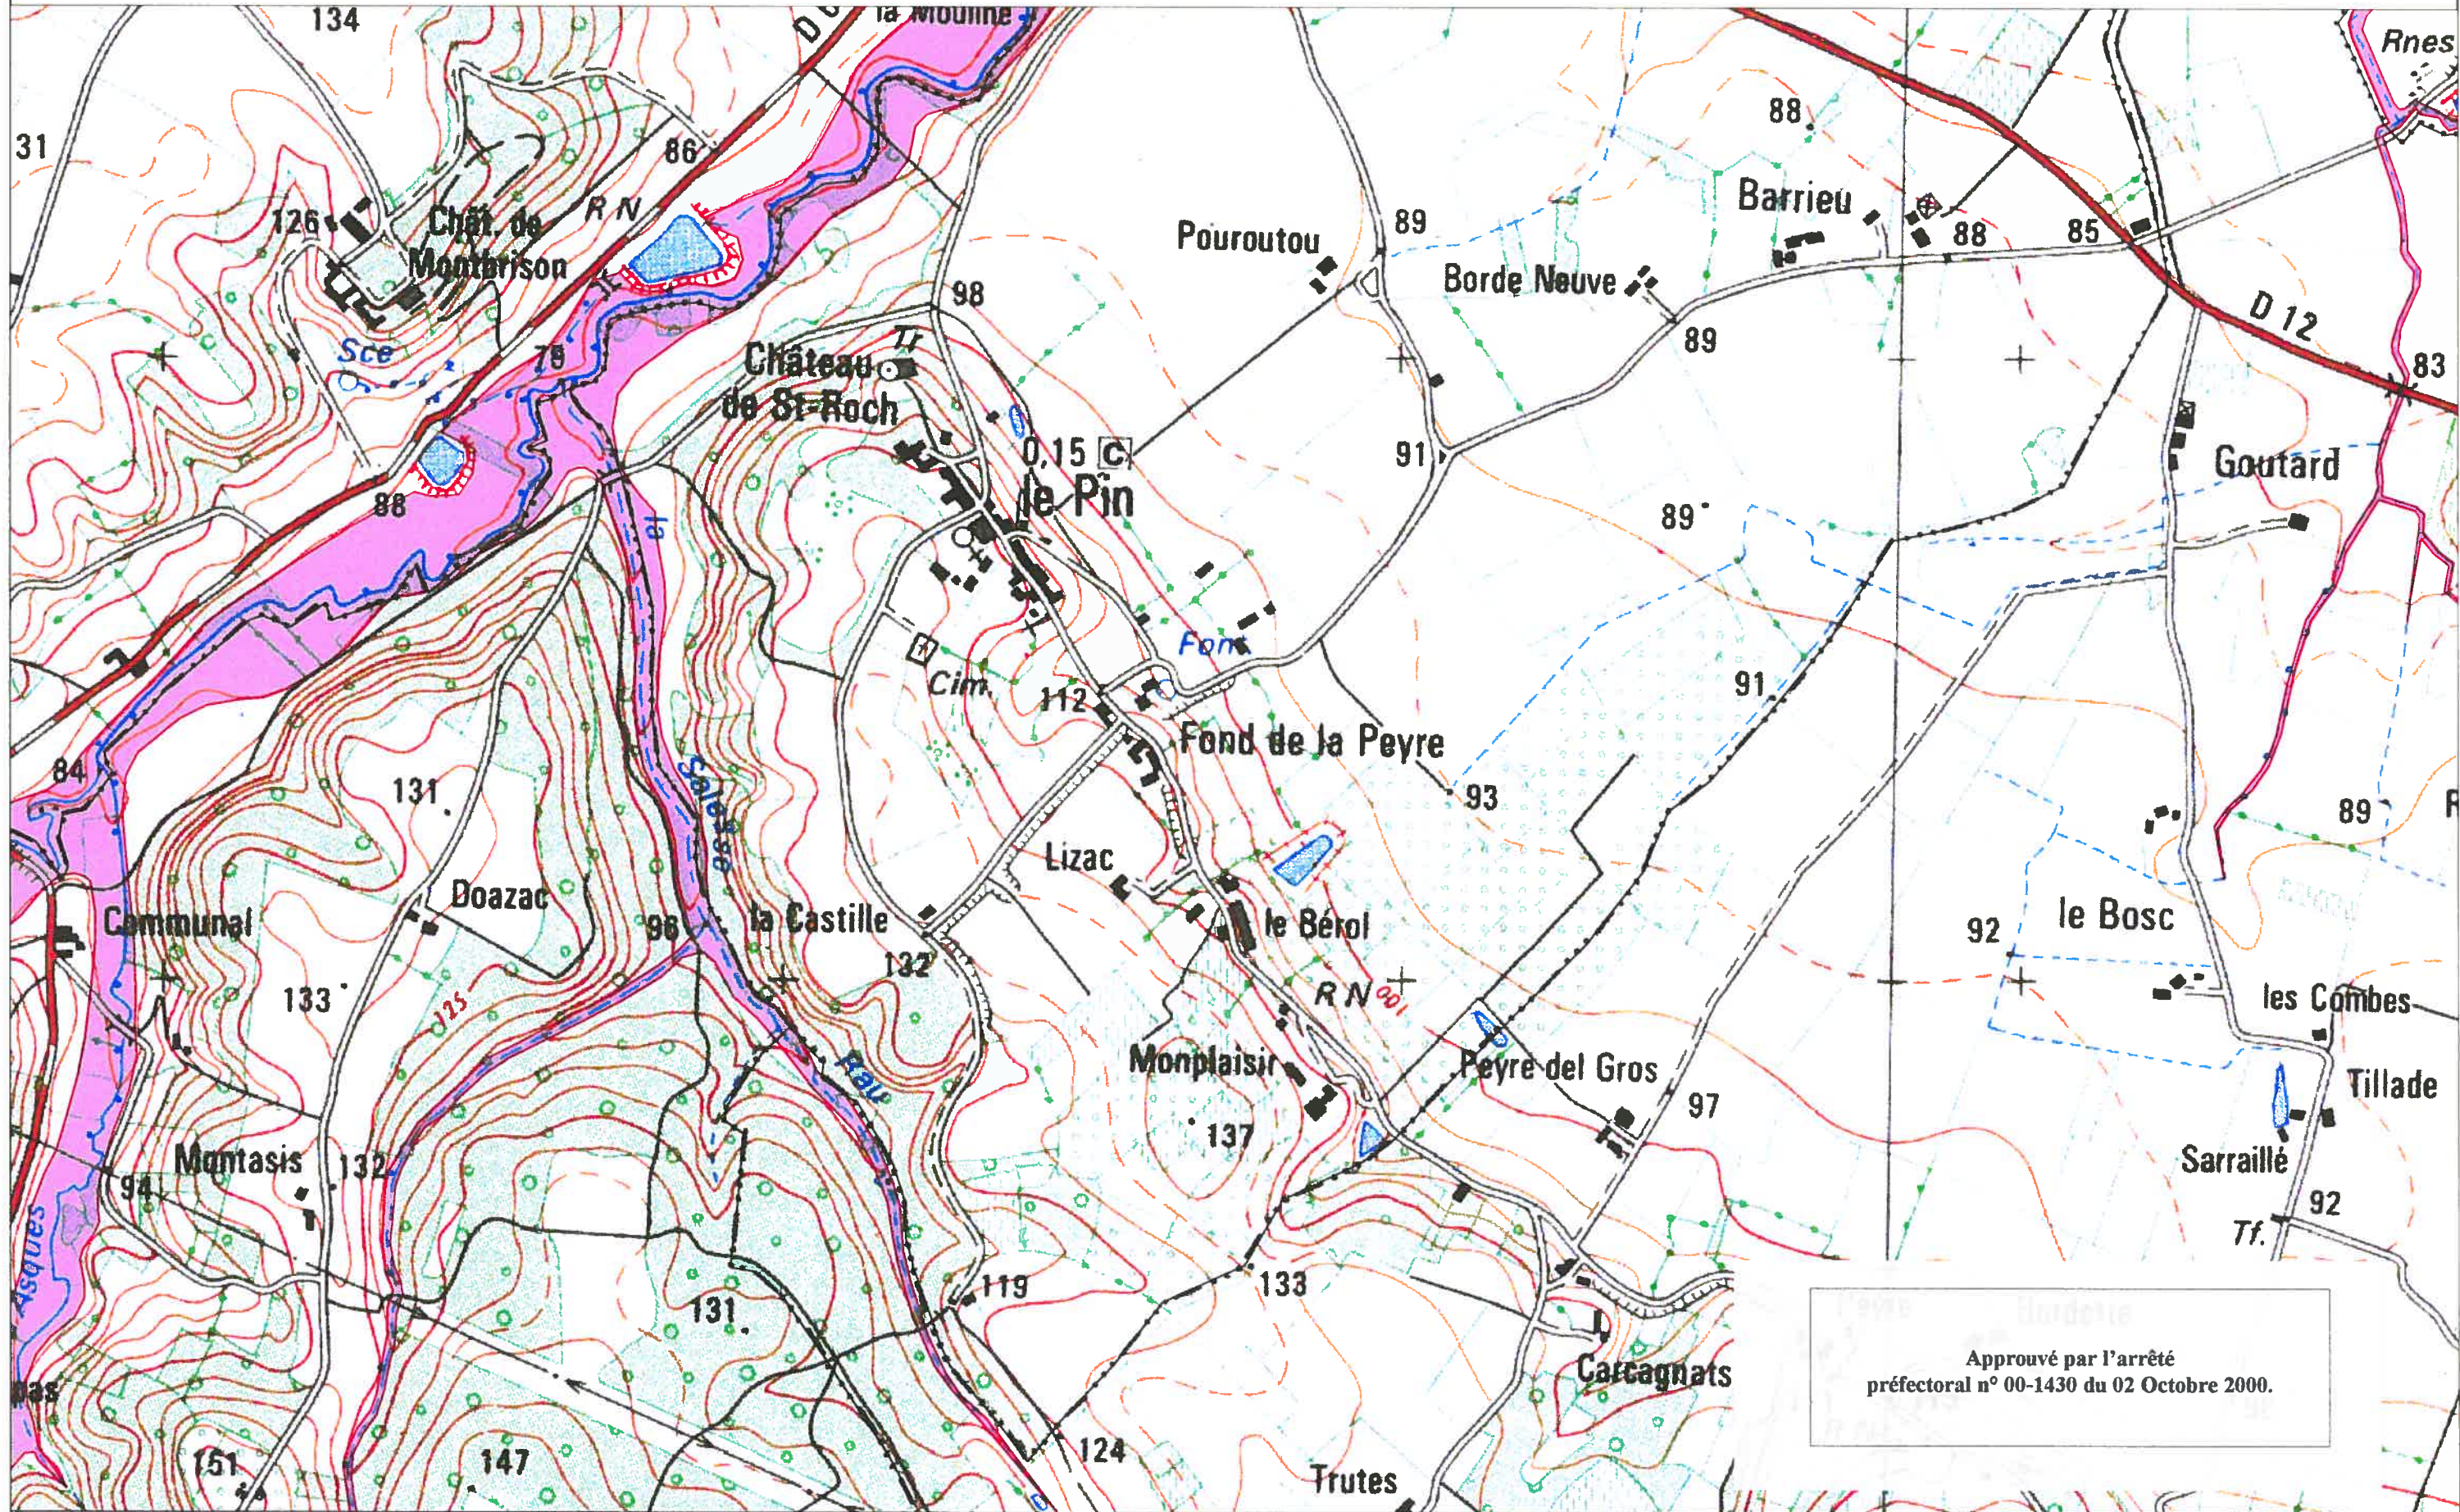

LE PIN (1/2)

25-1

CARTE IGN SCAN 25 000-(C)IGN-PARIS-1996 Autorisation n°21-6001

**P-P-R INONDATION
BASSIN DE LA GARONNE AVAL**

DDE 82/S.U.H.E

CARTE DU ZONAGE

 ZONE ROUGE

1
2

ECHELLE 1/10 000

CARTE IGN SCAN 25 000-(C)IGN-PARIS-1996 Autorisation n°21-6001

**P-P-R INONDATION
BASSIN DE LA GARONNE AVAL**

DDE 82/S.U.H.E

CARTE DU ZONAGE

 ZONE ROUGE

1
2

ECHELLE 1/10 000