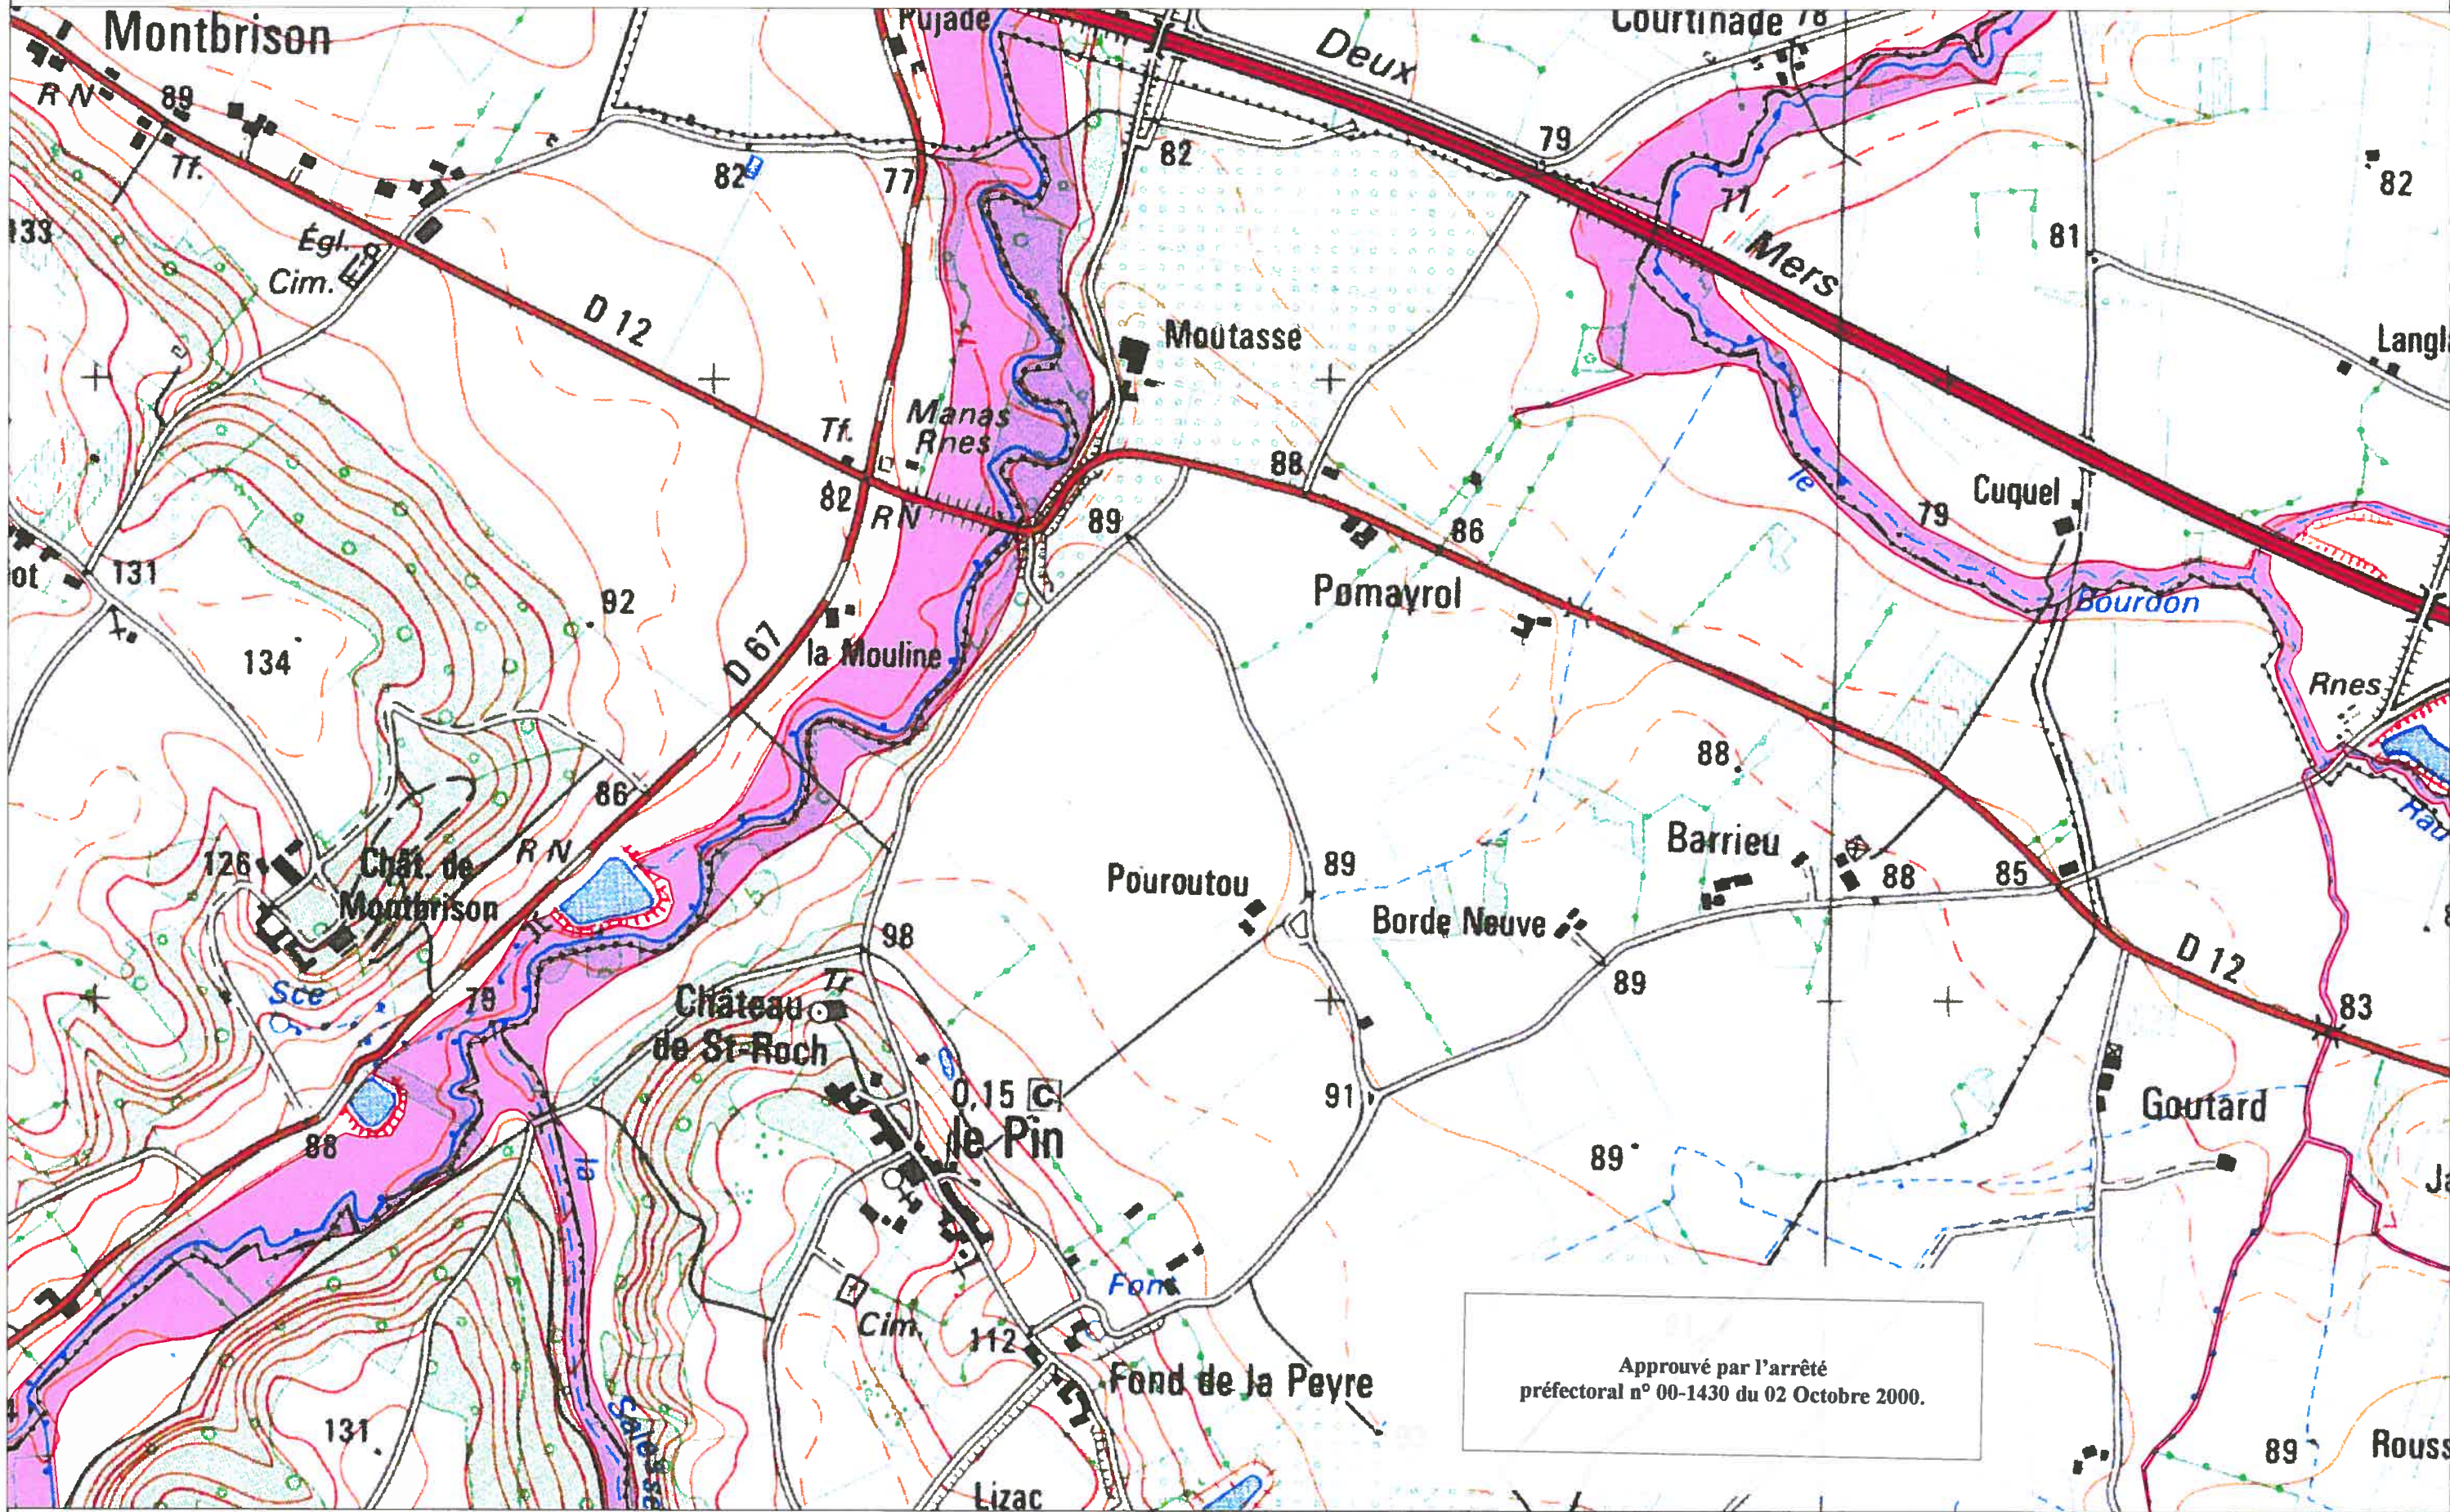

LE PIN (1/2)

25-1

CARTE IGN SCAN 25 000-(C)IGN-PARIS-1996 Autorisation n°21-6001

**P-P-R INONDATION
BASSIN DE LA GARONNE AVAL**

DDE 82/S.U.H.E

CARTE DU ZONAGE

 ZONE ROUGE

1
2

ECHELLE 1/10 000

CARTE IGN SCAN 25 000-(C)IGN-PARIS-1996 Autorisation n°21-6001

**P-P-R INONDATION
BASSIN DE LA GARONNE AVAL**

DDE 82/S.U.H.E

CARTE DU ZONAGE

 ZONE ROUGE

1
2

ECHELLE 1/10 000